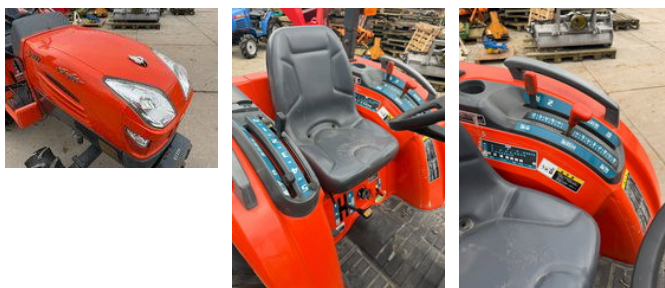

Kubota KT230

Algemene kenmerken

Merk	Kubota
Subcategorie	Compact trekker
Afgelezen urenstand	845
Conditie	Gebruikt
Algemene staat	Erg goed

Kubota KT230

Technische specificaties

Vermogen

23hp

Omschrijving

Zeer nette Kubota KT230 3 cilinder motor met 23pk Stuurbevestiging Zijschakeling met glideshift (schakelen zonder de koppeling) 845 draaiuren 4x4 Rolbeugel Originele zware Kubota hefset word verkocht met garantie Prijs 6500,- ex btw Prijs 7865,- incl btw