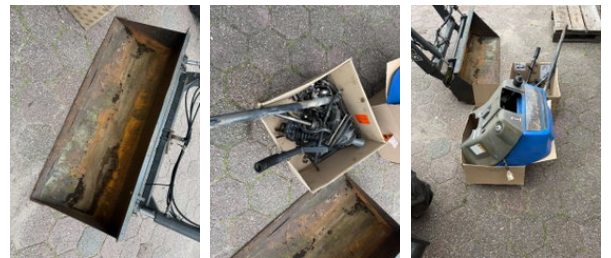

Iseki Sial 223 met voorlader Defekt

Algemene kenmerken

Merk	Iseki
Subcategorie	Compact trekker
Afgelezen urenstand	1286
Conditie	Gebruikt

Technische specificaties

Vermogen 22

Omschrijving

Zoals binnen gekomen Iseki Sial 223 met voorlader Let op trekker heeft versnellingsbak schade Motor en koppeling goed Met originele voorlader Een uitdaging voor de handige hobbyisten of voor verkoop van losse onderdelen Vaste prijs 3500,- marge Vragen zoals wat is de laatste prijs voor export etc. bespaar u de moeite We weten wat deze trekkers alleen al in onderdelen opbrengen