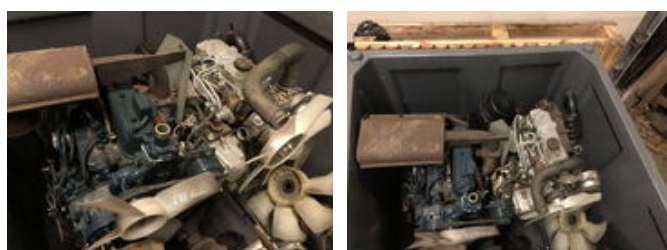

Div Kubota Iseki Yanmar motoren D1105 V1305 E3AE1 E3112 3TNE74

Algemene kenmerken

Merk Div Kubota Iseki Yanmar motoren

Subcategorie Motor agrarisch

Conditie Gebruikt

Algemene staat Goed

Div Kubota Iseki Yanmar motoren D1105 V1305 E3AE1 E3112 3TNE74

Omschrijving

Wij bieden aan div losse motoren Kubota Iseki Yanmar Waaronder 2x D1105 20/22.5pk 439/688 uur UITVERKOCHT 2x E3AE1 25pk 660/550 uur €1250,- / MET 550uur VERKOCHT 1x 3TNE74 23pk 714uur VERKOCHT 1x V1305 25pk 674uur € 1600,- 1x E3112 19pk 240uur € 1550,- Al deze motoren zijn goedwerkend getest door onze leverancier in japan Wij verkopen deze motoren dan ook met garantie ! alle motoren hebben een startmotor Hydrauliekpomp en Dynamo Evt alles in 1 koop ook mogelijk Prijzen zijn ex btw