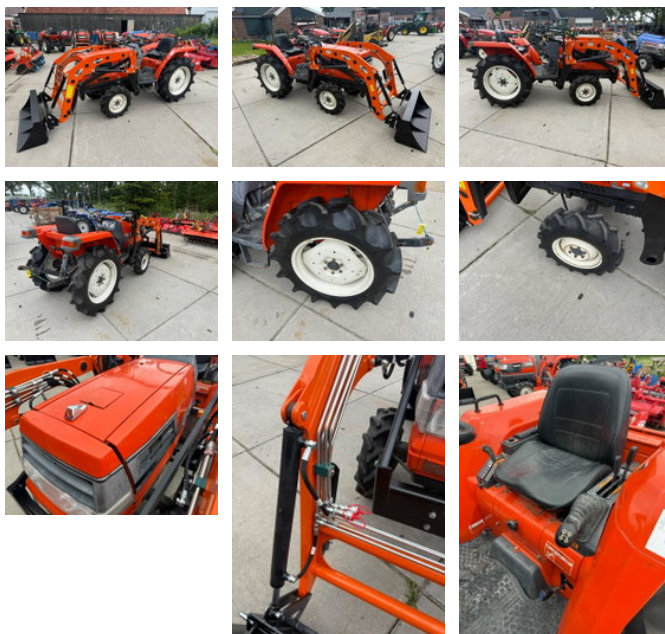

## Kubota GL23 met voorlader

### General characteristics

Brand	Kubota
Subcategory	Compact tractor
Hours displayed	580
Condition	Used
General state	Good

Kubota GL23 met voorlader

Accessories