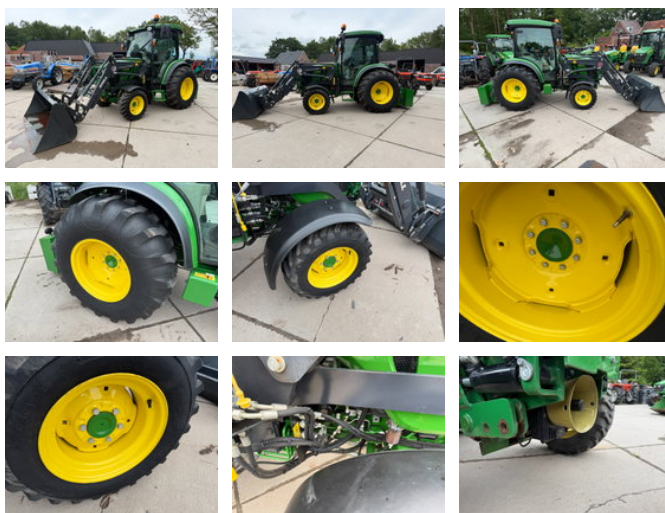

John Deere 4049R Met voorlader en Fronthef met Aftakas

General characteristics

Brand	John Deere
Subcategory	Compact tractor
Year of construction	2019
Hours displayed	1193
Condition	Used
General state	Very good

John Deere 4049R Met voorlader en Fronthef met Aftakas

Accessories