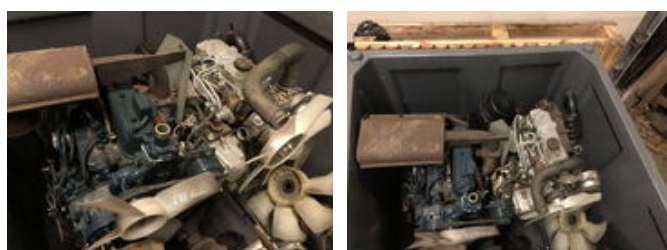

Div Kubota Iseki Yanmar motoren D1105 V1305 E3AE1 E3112 3TNE74

General features

Brand Div Kubota Iseki Yanmar motoren

Subcategory Engine agricultural

Condition Used

General condition Good

Div Kubota Iseki Yanmar motoren D1105 V1305 E3AE1 E3112
3TNE74