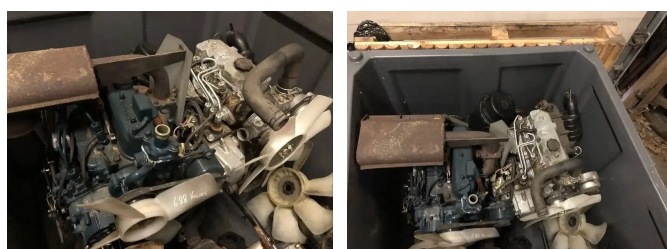

Div Kubota Iseki Yanmar motoren D1105 V1305 E3AE1 E3112 3TNE74

General features

Brand	Div Kubota Iseki Yanmar motoren
Subcategory	Engine agricultural
Condition	Used
General condition	Good

Div Kubota Iseki Yanmar motoren D1105 V1305 E3AE1 E3112
3TNE74