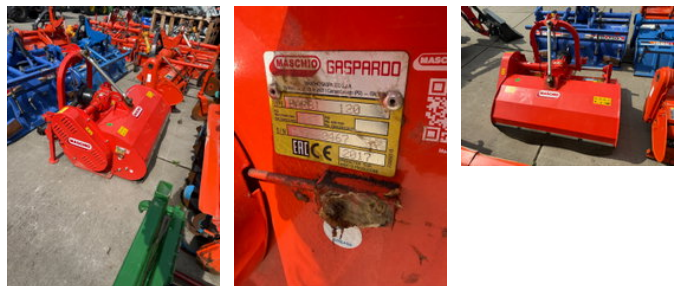

## Maschio Barbi 120

### Allgemeine Merkmale

Marke	Maschio
Unterkategorie	Schlegelmäher
Zustand	Gebraucht

Maschio Barbi 120

Zubehör