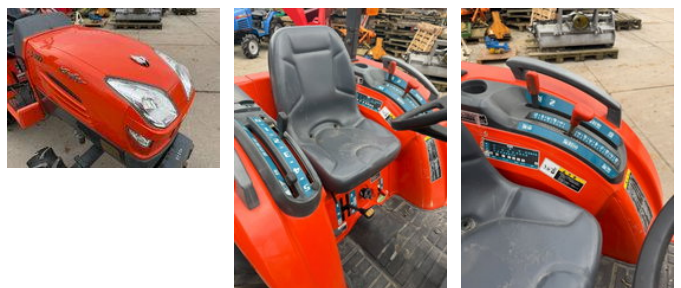

Kubota KT230

Allgemeine Merkmale

Marke	Kubota
Unterkategorie	Kompakttraktor
Angezeigte Öffnungszeiten	845
Zustand	Gebraucht
Allgemeiner Zustand	Sehr gut

Kubota KT230

Technische Spezifikationen

Vermögenswerte

23hp

Zubehör