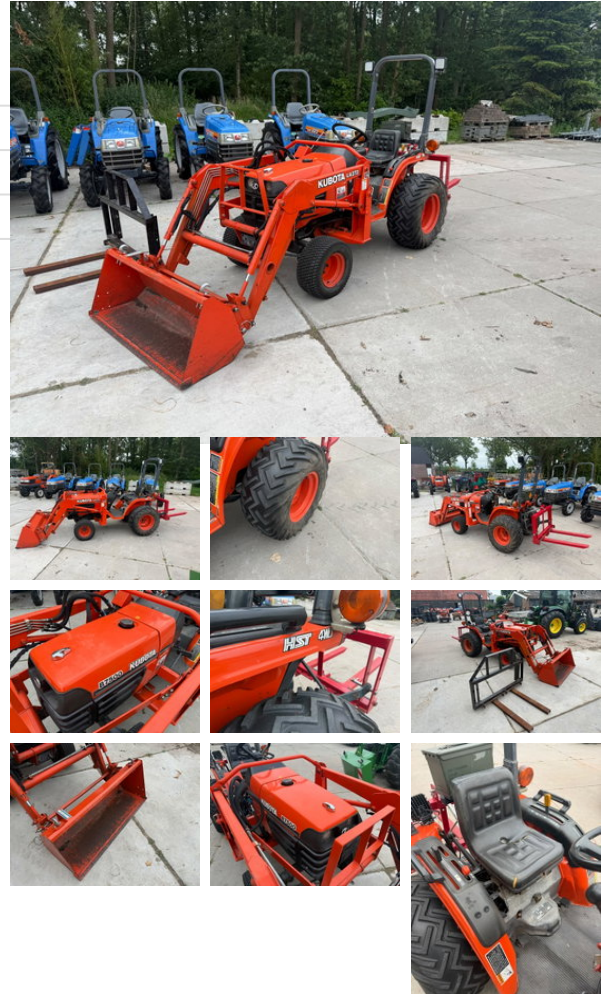

Kubota B7500 Hst

Allgemeine Merkmale

| | |
|---------------------------|----------------|
| Marke | Kubota |
| Unterkategorie | Kompakttraktor |
| Angezeigte Öffnungszeiten | 1299 |
| Zustand | Gebraucht |
| Allgemeiner Zustand | Sehr gut |

Technische Spezifikationen

| | |
|----------------|------|
| Vermögenswerte | 21hp |
|----------------|------|