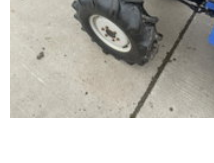

Iseki TH213 381uur

Allgemeine Merkmale

| | |
|---------------------------|----------------|
| Marke | Iseki |
| Unterkategorie | Kompakttraktor |
| Angezeigte Öffnungszeiten | 381 |
| Zustand | Gebraucht |
| Allgemeiner Zustand | Sehr gut |

Iseki TH213 381uur

Zubehör