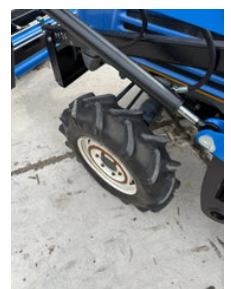

Iseki Sial26 met voorlader

Allgemeine Merkmale

Marke	Iseki
Unterkategorie	Kompakttraktor
Abgelesene Betriebsstunden	1436
Zustand	Gebraucht
Allgemeinzustand	Gut

Iseki Sial26 met voorlader

Technische Specificaties

Motorleistung

26

Zubehör