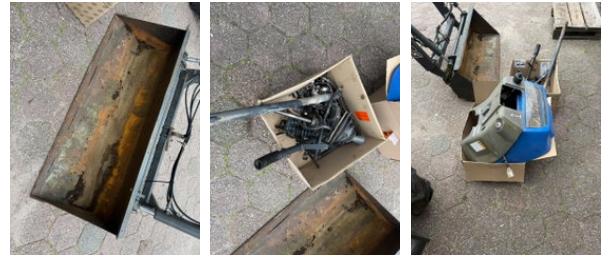

Iseki Sial 223 met voorlader Defekt

Allgemeine Merkmale

Marke	Iseki
Unterkategorie	Kompakttraktor
Angezeigte Öffnungszeiten	1286
Zustand	Gebraucht

Technische Spezifikationen

Vermögenswerte 22