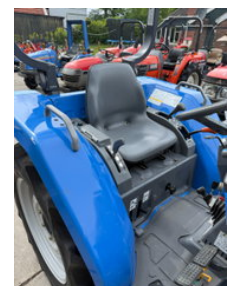

Iseki Geas 233

Allgemeine Merkmale

Marke	Iseki
Unterkategorie	Kompakttraktor
Abgelesene Betriebsstunden	290
Zustand	Gebraucht
Allgemeinzustand	Sehr gut

Iseki Geas 233

Technische Spezifikationen

Motorleistung